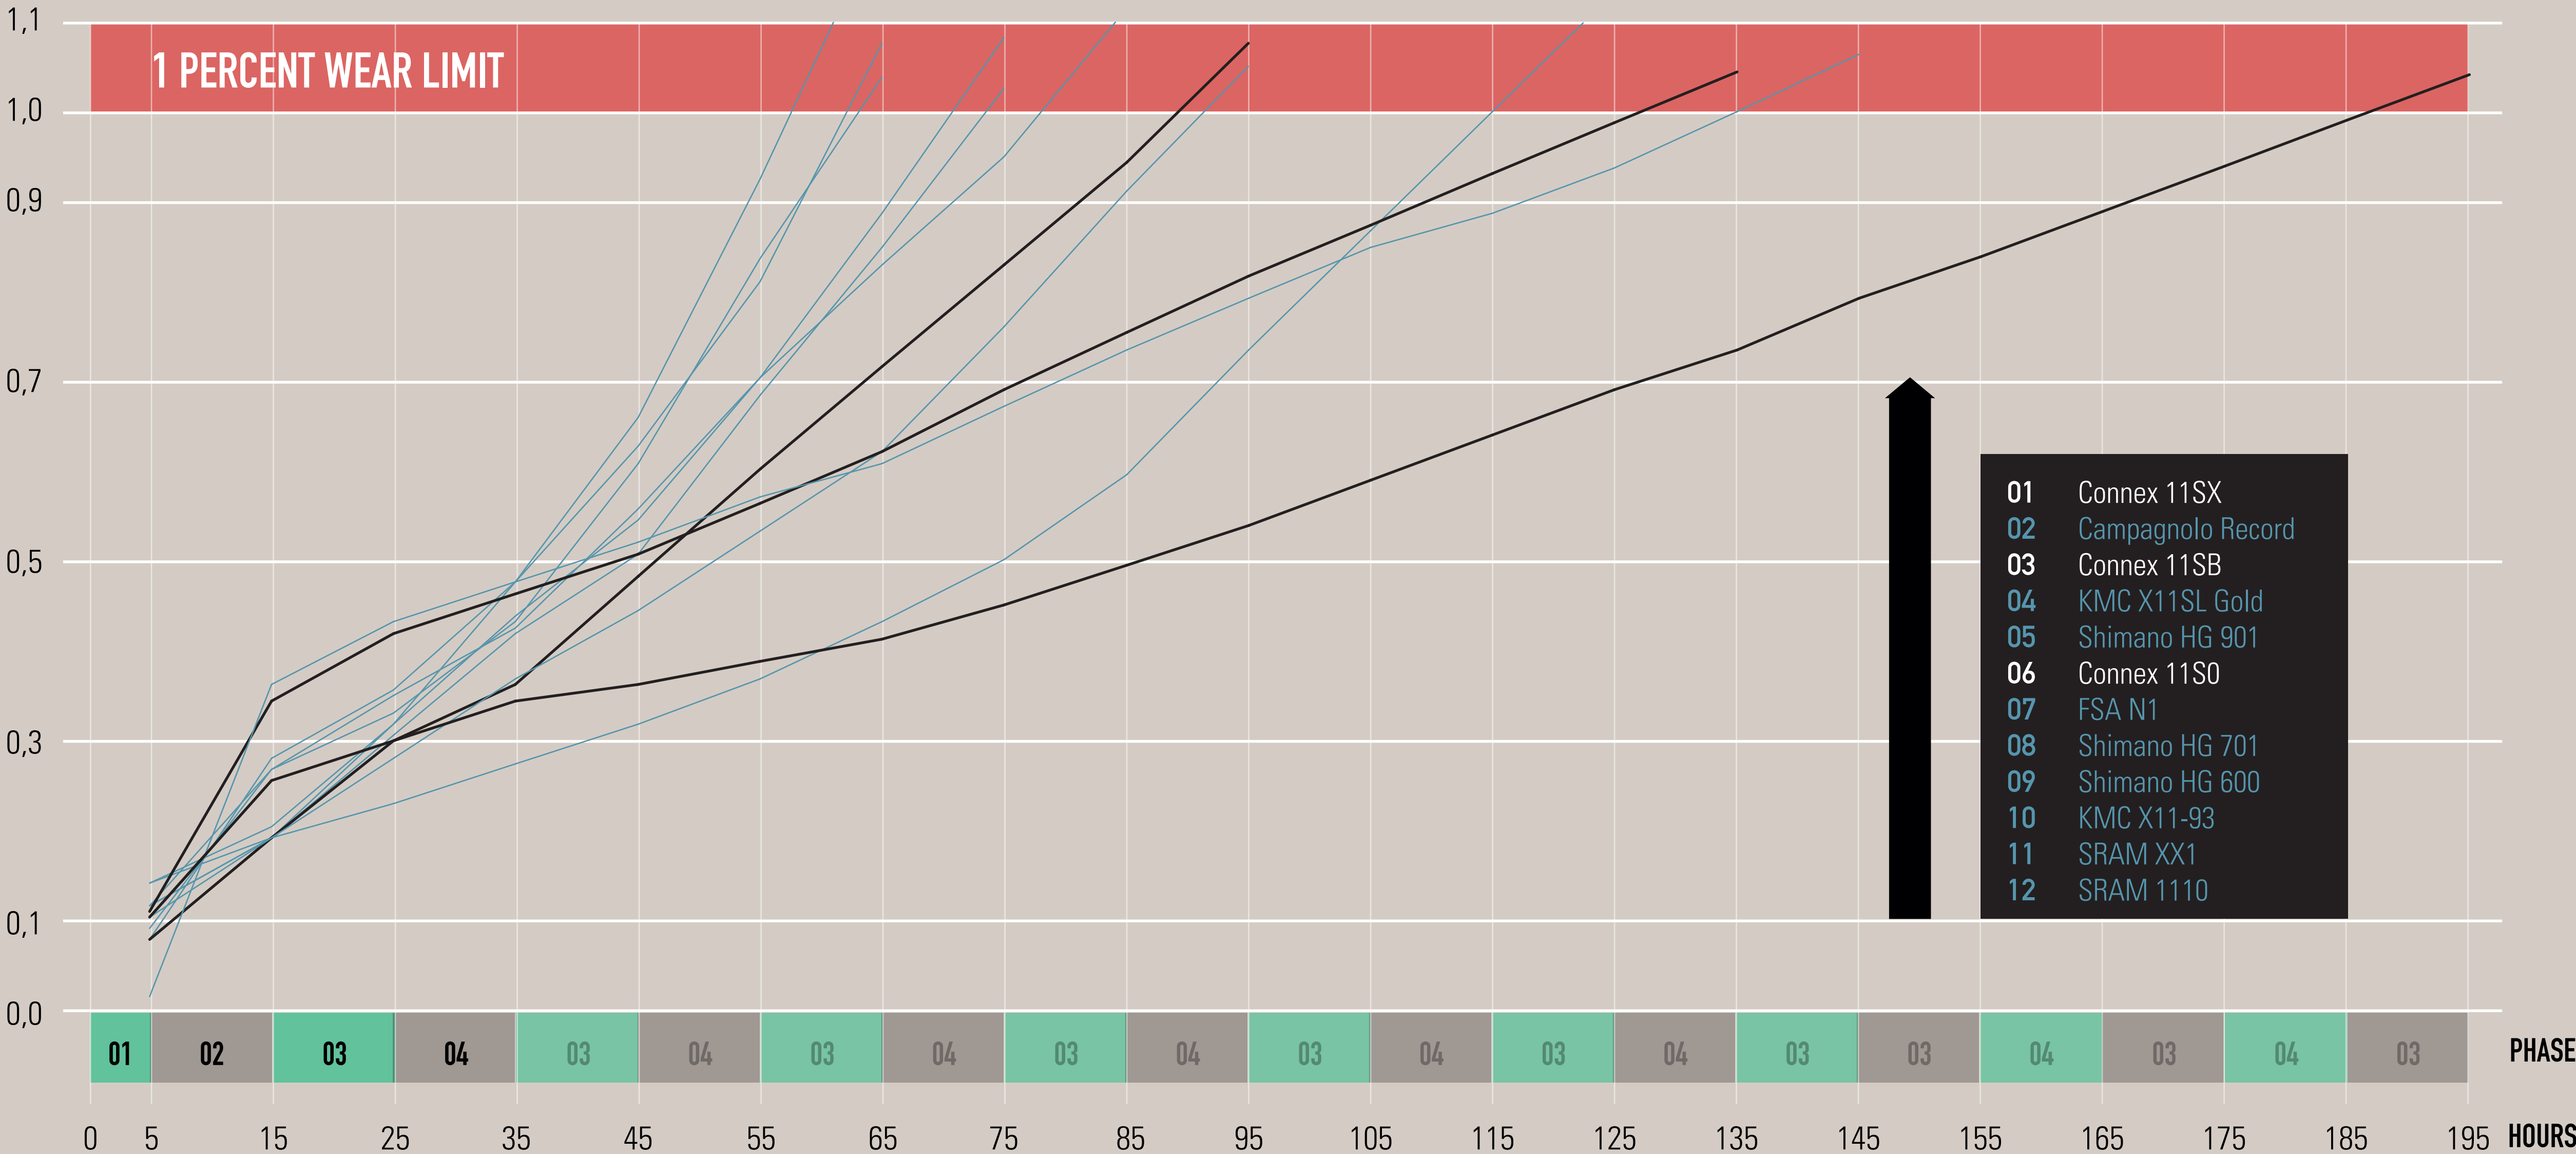

PERCENT ELONGATION

1 PERCENT WEAR LIMIT

12 11 10 09 08 07 06 05 04 03 02 01

- 01 Connex 11SX
- 02 Campagnolo Record
- 03 Connex 11SB
- 04 KMC X11SL Gold
- 05 Shimano HG 901
- 06 Connex 11S0
- 07 FSA N1
- 08 Shimano HG 701
- 09 Shimano HG 600
- 10 KMC X11-93
- 11 SRAM XX1
- 12 SRAM 1110

PHASE

HOURS